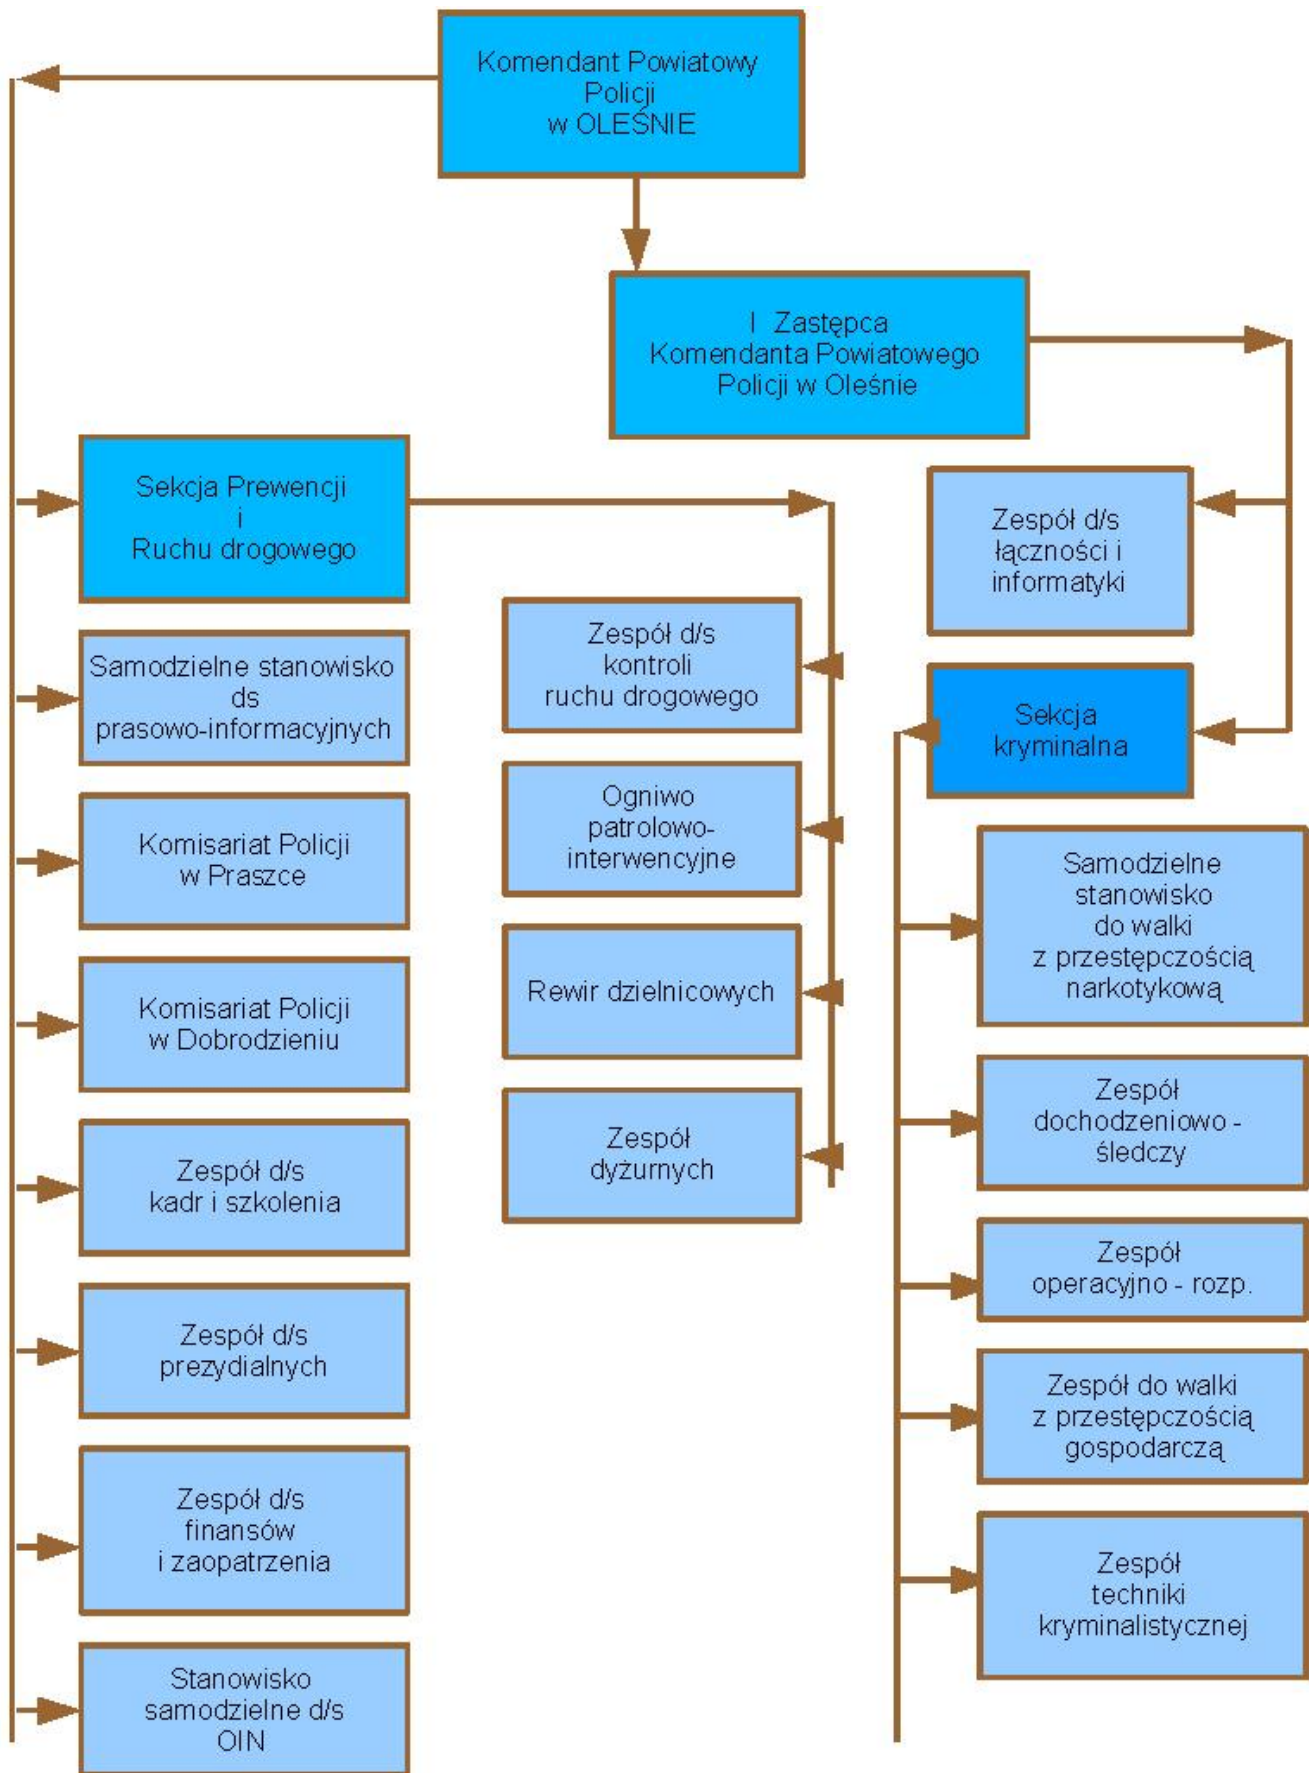

Komenda Powiatowa Policji w Oleśnie

<http://bip.olesno.kpp.policja.gov.pl/147/struktura-organizacyjn/10722,Struktura-organizacyjna-Komendy-Powiatowej-Policji-w-Olesnie.html>
2024-04-27, 09:30

Struktura organizacyjna Komendy Powiatowej Policji w Oleśnie

Strukturę organizacyjną, organizację kierowania, funkcje oraz zadania komórek organizacyjnych Komendy Powiatowej Policji w Oleśnie określa Regulamin Komendy Powiatowej Policji w Oleśnie z dnia 20 lipca 2009r.

Metryczka

Data publikacji : 11.12.2010
Data modyfikacji : 12.08.2016
[Rejestr zmian](#)

Podmiot udostępniający informację:
Komenda Powiatowa Policji w Oleśnie

Osoba wytwarzająca/odpowiadająca za informację:
Roman Jędrak